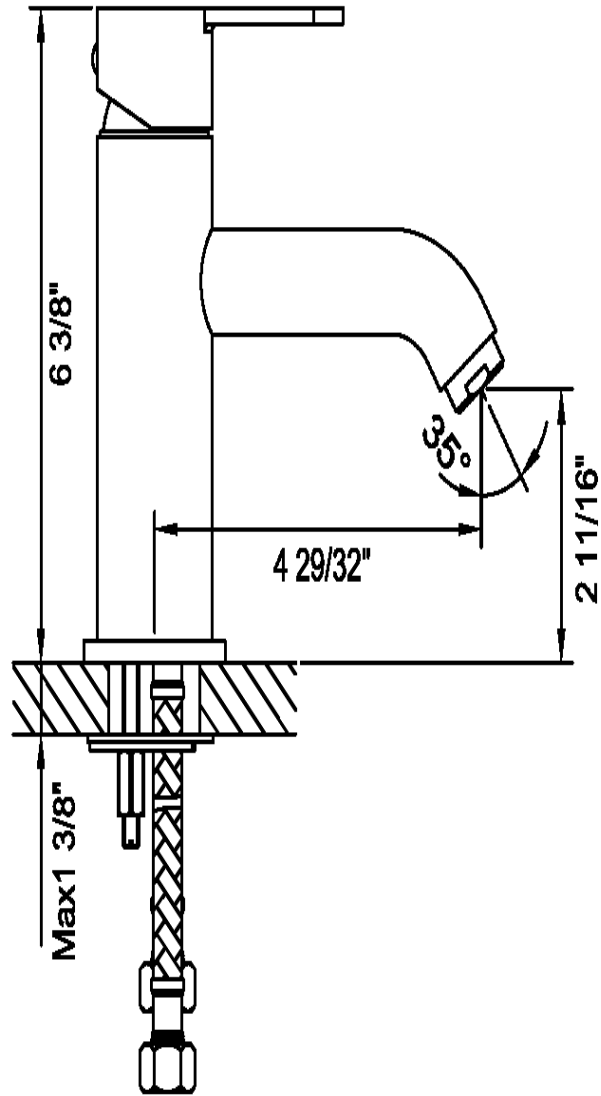

Dawn

Model: AB67 1540

Brand: Dawn